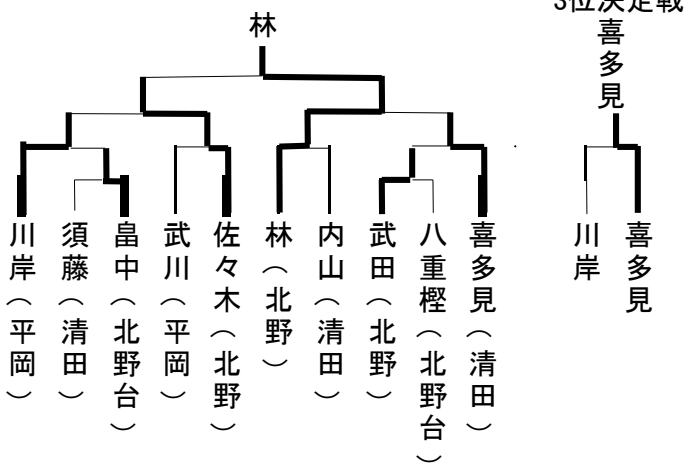

優勝: 大崎
 準優勝: 長谷川
 第3位: 畠山
 第3位: 酒井

小学6年生の部

飯田（北辰）
 植東（清武館）
 外圍（平岡）
 平野（北野台）
 阿部（清武館）
 四十坊（北野）
 大久保（北野台）
 金澤（清武館）
 竹内（平岡）
 後藤（北辰）
 梅野（北野台）
 松井（平岡）

優勝: 飯田
 準優勝: 松井
 第3位: 大久保
 第3位: 四十坊

小学生女子の部

優勝: 林
 準優勝: 佐々木
 第3位: 喜多見